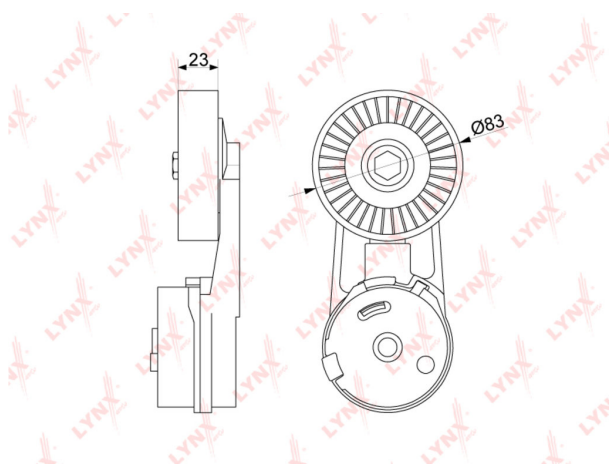

Ролик приводного ремня CHEVROLET Captiva натяжной LYNX

Код для заказа: **581953**

Артикул: **PT3127**

O3 2874.36

O2 2931.85

O1 2990.48

P3 3900

Характеристики

Код для заказа 581953

Артикулы 1087-CAPS

Каталожная группа Двигатель, ..Двигатель

Параметры

Производитель LYNX

Территория отгрузки

Все склады **0 шт.** Склад

Другие склады и магазины партнера