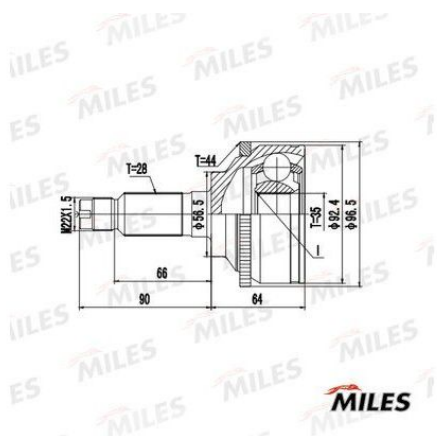

ШРУС наружный MAZDA MPV (02-) комплект MILES

Код для заказа: **580847**

Артикул: **GA20713**

Сторона установки	наружный со стороны колеса
Длина [мм]	150
Внешнее зацепление со стороны колеса	28
Внутренне зубчатое соединение со стороны колеса	35
Диаметр прокладки [мм]	56,5
Число зубцов кольца ABS	44
Тормозная динамика / динамика движения	для автомобилей с ABS
Тип соединения / сочленения	Шарнир равных угловых скоростей

O3 2880.42

O2 3060.37

O1 3240.32

P3 3600

Характеристики

Код для заказа 580847

Артикулы

Каталожная группа Трансмиссия, ..Передача карданная

Ширина, м 0.12

Высота, м 0.2

Длина, м 0.12

Вес, кг 2.6

Параметры

Производитель MILES

Территория отгрузки

Все склады **0 шт.** Склад