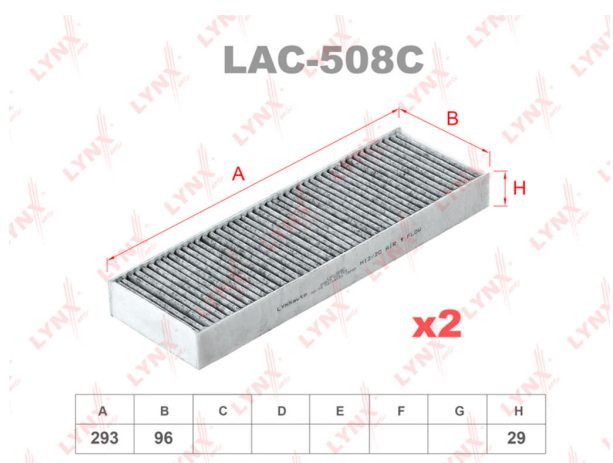

## Фильтр воздушный салона HONDA Accord (00-) LYNX

Код для заказа: **580537**

Артикул: **LAC508C**

O3 1163.82

O2 1187.1

O1 1210.84

P3 1490

### Характеристики

Код для заказа 580537

Артикулы LA172, 80291-S84-A01

Каталожная группа Кузов, ..Отопление и вентиляция кабины