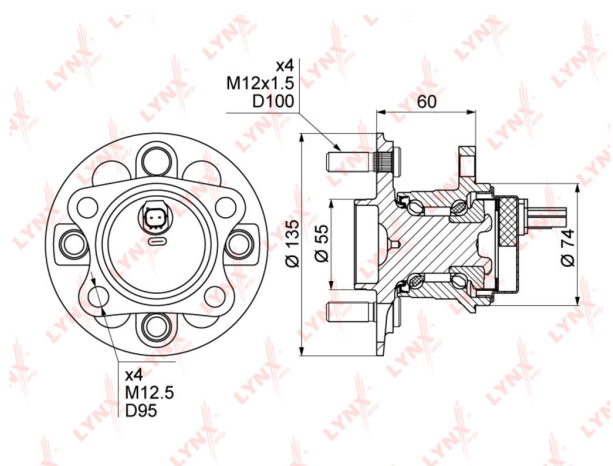

Ступица TOYOTA Yaris (05-) задняя с подшипником LYNX

Код для заказа: **580258**Артикул: **WH1106**

O3 7054.32

O2 7195.41

O1 7339.31

P3 8400

Характеристики

Код для заказа	580258
Артикулы	42450-0D050
Каталожная группа	Ходовая часть, ..Колеса и ступицы
Ширина, м	0.17
Высота, м	0.155
Длина, м	0.165
Вес, кг	2.79
Код ТН ВЭД	8708709109