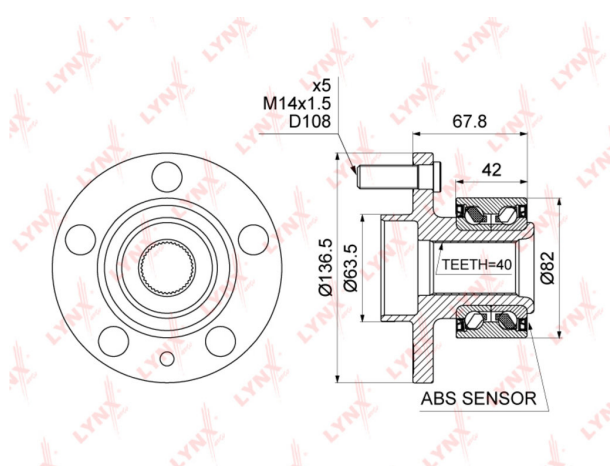

Ступица LAND ROVER Freelander (06-) передняя с подшипником LYNX

Код для заказа: **579968**

Артикул: **WH1321**

O3 9261.6
O2 9446.83
O1 9635.77
P3 10600

Характеристики

Код для заказа	579968
Артикулы	VKBA6752, LR003157
Каталожная группа	Ходовая часть, ..Колеса и ступицы
Ширина, м	0.16
Высота, м	0.15
Длина, м	0.17
Вес, кг	3.4
Код ТН ВЭД	8708709109