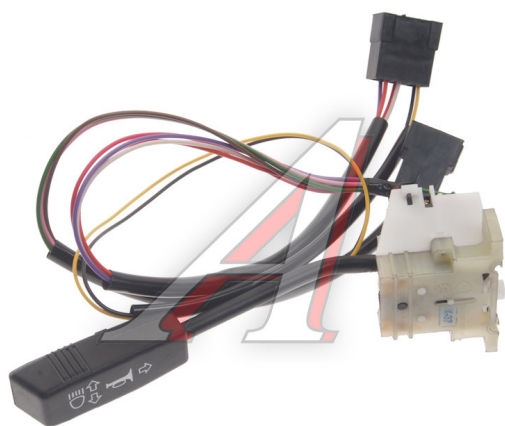

## Переключатель подрулевой КАМАЗ, МАЗ указателей поворота АВТОАРМАТУРА

Код для заказа: **579737**

Артикул: **6602.3709-01**

О3 1865.99

О2 1894.66

О1 1922.72

Р3 2595

### Характеристики

Код для заказа 579737

Артикулы

Каталожная группа Электрооборудование, ..Электрооборудование

Ширина, м 0.03

Высота, м 0.03

Длина, м 0.23

Вес, кг 0.225