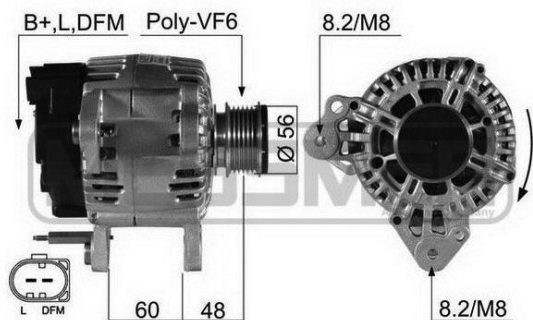

Генератор VW Crafter (06-) (140А, 12V) ERA

Код для заказа: **579573**

Артикул: **210497**

Напряжение [В]	14
ток зарядки от генератора (А)	110
Идентификационный номер исполнения штекерного разъема	B+LDFM
? шкива [мм]	56
Ременной шкив	с клиноременным шкифом реборным
Направление вращения	по часовой стрелке
Количество крепежных отверстий	2
Количество канавок	6
Расстояние от ременного шкива до генератора [мм]	48

O3 23400.21
O2 24200.53
O1 24600.08
P3 25400

Характеристики

Код для заказа 579573
Артикулы 06F903023EX, 06F903023E
Каталожная группа Электрооборудование, ..Электрооборудование

Параметры

Производитель ERA

Территория отгрузки