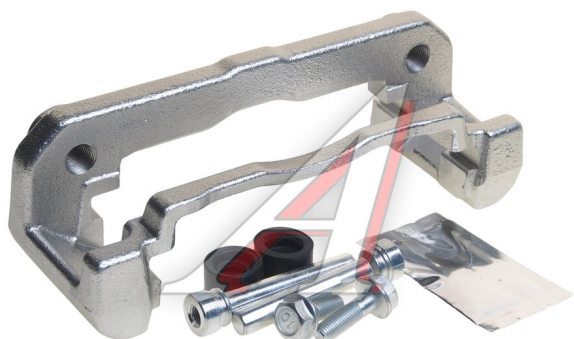

Скоба суппорта FORD Ranger (02-) переднего левого LONGHO

Код для заказа: **579232**

Артикул: **8960233**

03 2262.49

02 2446.1

01 2700.47

P3 3000

Характеристики

Код для заказа 579232

Артикулы 3664620

Каталожная группа Механизмы управления, ..Тормоза

Параметры

Производитель LONGHO

Территория отгрузки

Все склады **3 шт.** Склад

Другие склады и магазины партнера