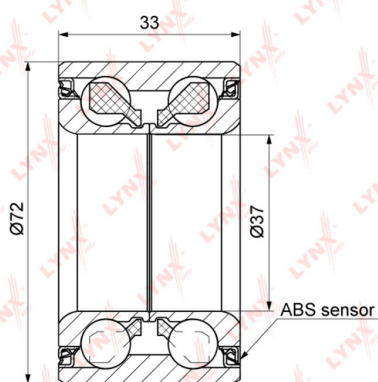

## Подшипник ступицы PEUGEOT 207 (07-) CITROEN C2 (03-) передней LYNX

Код для заказа: **578907**Артикул: **WB1210**

O3 2647.92

O2 2700.88

O1 2754.9

P3 3380

### Характеристики

Код для заказа	578907
Артикулы	VKBA3657, 3350.86
Каталожная группа	Ходовая часть, ..Колеса и ступицы
Ширина, м	0.09
Высота, м	0.06
Длина, м	0.09
Вес, кг	0.68
Код ТН ВЭД	8482200009