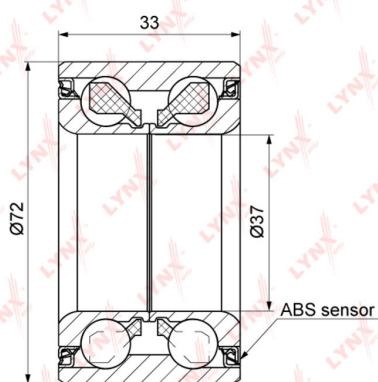

Подшипник ступицы PEUGEOT 207 (07-) CITROEN C2 (03-) передней LYNX

Код для заказа: **578907**Артикул: **WB1210**

O3 2472
O2 2472
O1 2472
P3 3200

Характеристики

Код для заказа	578907
Артикулы	VKBA3657, 3350.86
Каталожная группа	Ходовая часть, ..Колеса и ступицы
Ширина, м	0.09
Высота, м	0.06
Длина, м	0.09
Вес, кг	0.68