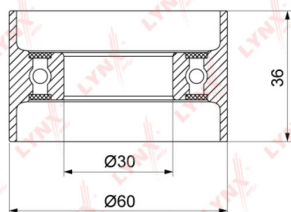

Ролик ГРМ HYUNDAI Santa Fe (05-) натяжителя LYNX

Код для заказа: **576859**

Артикул: **PB1315**

ОЗ 1625.88

О2 1658.4

О1 1691.57

РЗ 2240

Характеристики

Код для заказа 576859

Артикулы 24840-3E500

Каталожная группа Двигатель, ..Двигатель

Параметры

Не обновлять цены на WB Да

Производитель LYNX

Территория отгрузки

Все склады **0 шт.** Склад

Другие склады и магазины партнера