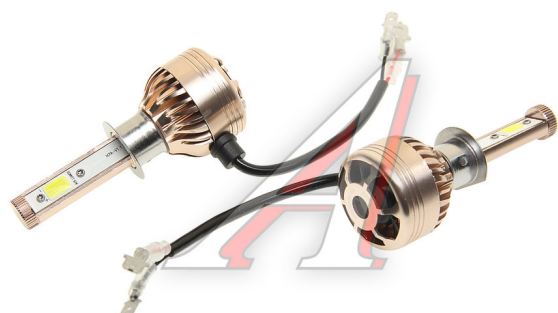

Лампа светодиодная 12/24V H1 P14.5s 6000K (2шт.) AVS

Код для заказа: **574669**

Артикул: **A07096S**

O3 486.17

O2 494.1

O1 502.03

P3 3200

Характеристики

Код для заказа 574669

Артикулы

Каталожная группа Электрооборудование, ..Электрооборудование

Код ТН ВЭД 8539213009

ОКПД2 27.40.12.000

Параметры

Вольтаж, V 12

Мощность, W 30