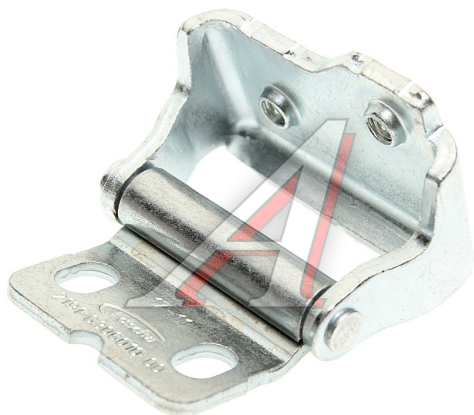

## Петля ВАЗ-2191 двери задка

Код для заказа: **574471**

Артикул: **2191-6306010**

ОЗ 617

О2 617

О1 617

РЗ 617

### Характеристики

Код для заказа 574471

Артикулы

Каталожная группа Кузов, ..Дверь задка кузова

Ширина, м 0.083

Высота, м 0.09

Длина, м 0.098

Вес, кг 0.5