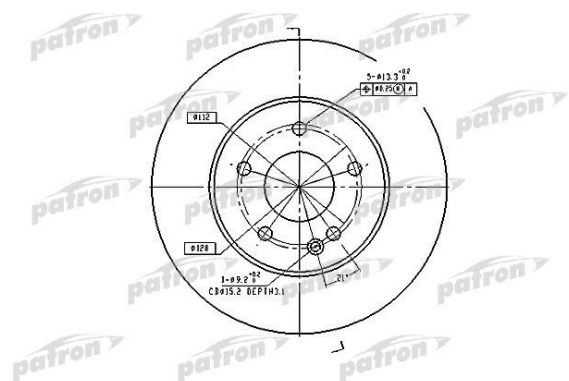

Диск тормозной MERCEDES C (W202) передний (1шт.) PATRON

Код для заказа: **574118**Артикул: **PBD2654**

Сторона установки	передний мост
Высота [мм]	43,5
Тип тормозного диска	полный
Толщина тормозного диска (мм)	12
Размер резьбы	13
Минимальная толщина [мм]	10,5
Цвет	черный
Наружный диаметр [мм]	284
Количество отверстий	5
Диаметр центрирования [мм]	67
? фаски [мм]	112
Поверхность	лакированный

O3 2250.12

O2 2250.12

O1 2250.12

P3 2420

Характеристики

Код для заказа 574118

Артикулы DF2654, A2024210212

Каталожная группа Механизмы управления, ..Тормоза

Ширина, м 0.302

Высота, м 0.058

Длина, м 0.302
Вес, кг 5

Параметры

Производитель PATRON

Территория отгрузки

Все склады **0 шт.** Склад

Другие склады и магазины партнера