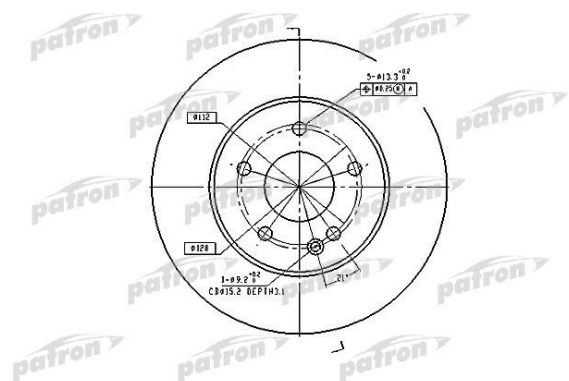

# Диск тормозной MERCEDES C (W202) передний (1шт.) PATRON

Код для заказа: **574118**

Артикул: **PBD2654**

Сторона установки	передний мост
Высота [мм]	43,5
Тип тормозного диска	полный
Толщина тормозного диска (мм)	12
Размер резьбы	13
Минимальная толщина [мм]	10,5
Цвет	черный
Наружный диаметр [мм]	284
Количество отверстий	5
Диаметр центрирования [мм]	67
? фаски [мм]	112
Поверхность	лакированный

## Характеристики

Код для заказа 574118  
Артикулы DF2654, A2024210212  
Каталожная группа Механизмы управления, ..Тормоза  
Ширина, м 0.302  
Высота, м 0.058

Длина, м 0.302  
Вес, кг 5