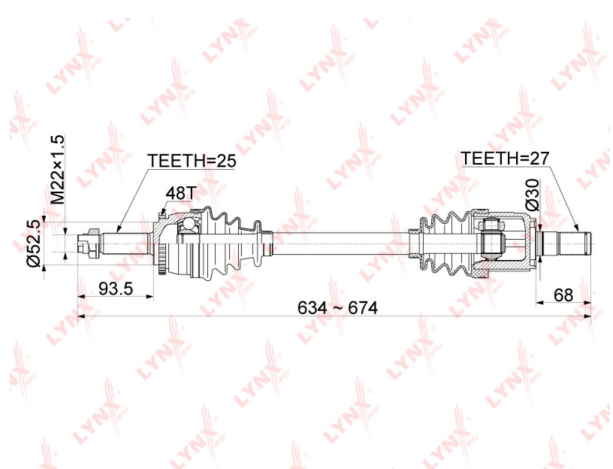

Привод HYUNDAI Solaris (14-16) колеса переднего левый LYNX

Код для заказа: **573775**Артикул: **CD1064A**

O3 12395.04

O2 12642.94

O1 12895.8

P3 13700

Характеристики

Код для заказа	573775
Артикулы	49500-1R100
Каталожная группа	Трансмиссия, ..Передача карданная
Ширина, м	0.11
Высота, м	0.11
Длина, м	0.68
Вес, кг	5.66
Код ТН ВЭД	8708709909