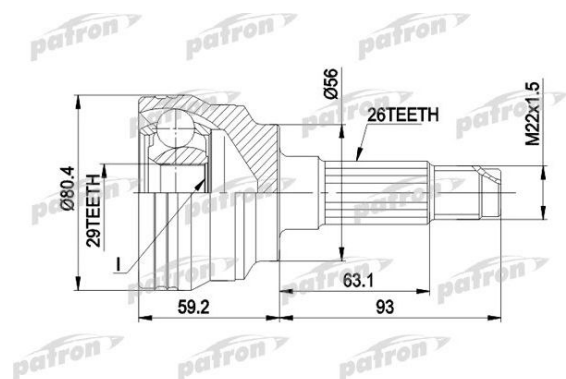

ШРУС наружный MAZDA 323 (99-) комплект PATRON

Код для заказа: **573571**

Артикул: **PCV1472**

Сторона установки	со стороны колеса
Внешнее зацепление со стороны колеса	26
Внутренне зубчатое соединение со стороны колеса	29
Диаметр прокладки [мм]	55.9
Наружный диаметр [мм]	79.7

механически обработанный с нарезкой / выемкой во внутренней части

O3 1859.46

O2 1859.46

O1 1859.46

P3 2280

Характеристики

Код для заказа 573571

Артикулы 834008, FA512-25-10A

Каталожная группа Трансмиссия, ..Передача карданная

Ширина, м 0.115

Высота, м 0.115

Длина, м 0.2

Вес, кг 2.2

Параметры

Производитель PATRON

Территория отгрузки