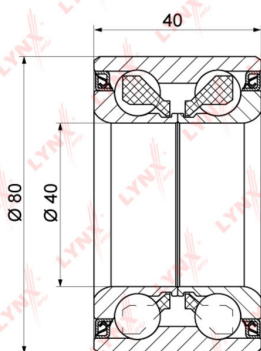

## Подшипник ступицы MITSUBISHI Lancer (03-) передней LYNX

Код для заказа: **573558**Артикул: **WB1336**

O3 2560.2

O2 2611.4

O1 2663.63

P3 3350

### Характеристики

Код для заказа	573558
Артикулы	VKBA6926, MR491449
Каталожная группа	Ходовая часть, ..Колеса и ступицы
Ширина, м	0.08
Высота, м	0.1
Длина, м	0.11
Вес, кг	1