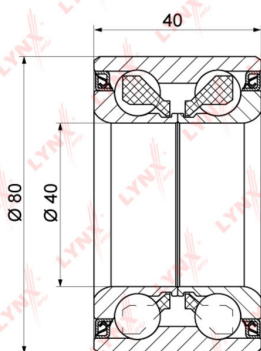

Подшипник ступицы MITSUBISHI Lancer (03-) передней LYNX

Код для заказа: **573558**Артикул: **WB1336**

O3 2560.2
O2 2611.4
O1 2663.63
P3 3350

Характеристики

Код для заказа	573558
Артикулы	VKBA6926, MR491449
Каталожная группа	Ходовая часть, ..Колеса и ступицы
Ширина, м	0.08
Высота, м	0.1
Длина, м	0.11
Вес, кг	1