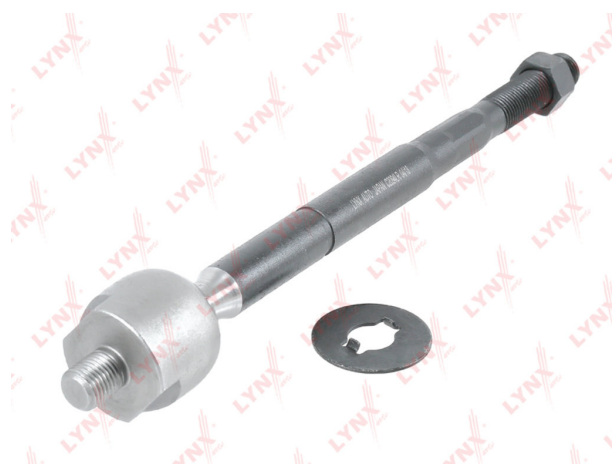

Тяга рулевая TOYOTA Alteza, Mark 2, Chaser левая/правая LYNX

Код для заказа: **573150**

Артикул: **C2094LR**

O3 951.66

O2 970.69

O1 990.11

P3 1220

Характеристики

Код для заказа 573150

Артикулы 43183, 45503-29785

Каталожная группа Механизмы управления, ..Управление рулевое

Параметры

Производитель LYNX

Территория отгрузки

Все склады **0 шт.** Склад

Другие склады и магазины партнера