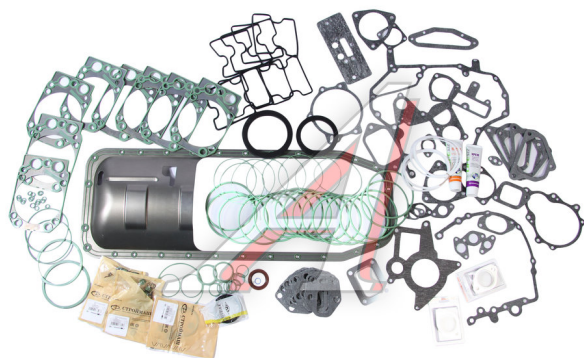

## Прокладка двигателя КАМАЗ-ЕВРО-4 полный комплект Премиум РТИ-16

Код для заказа: **572663**

Артикул: **740.70-1002000**

ОЗ 29300.13

О2 30100.45

О1 30900.16

РЗ 32090

### Характеристики

Код для заказа	572663
Артикулы	53205-3509320
Каталожная группа	Двигатель, ..Двигатель
Ширина, м	0.365
Высота, м	0.03
Длина, м	0.94
Вес, кг	4.58