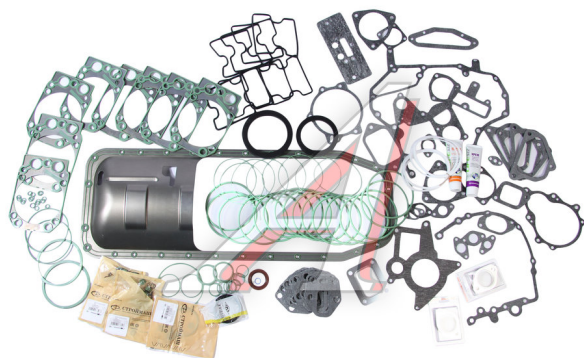

Прокладка двигателя КАМАЗ-ЕВРО-4 полный комплект Премиум РТИ-16

Код для заказа: **572663**

Артикул: **740.70-1002000**

ОЗ 25149

О2 25755

О1 26361

РЗ 27200

Характеристики

Код для заказа	572663
Артикулы	53205-3509320
Каталожная группа	Двигатель, ..Двигатель
Ширина, м	0.365
Высота, м	0.03
Длина, м	0.94
Вес, кг	4.58

Параметры

Код ТН ВЭД	8484900000
Бренд (ТМ)	РТИ-16

Производитель РТИ16