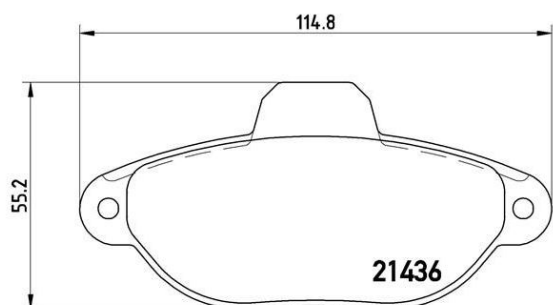

## Колодки тормозные FIAT Punto, Panda (94-) передние (4шт.) BREMBO

Код для заказа: **572595**Артикул: **P23096**

Толщина [мм]	17
Ширина [мм]	114,8
Высота [мм]	55,2
Датчик износа	без датчика износа
Тормозная установка	Bendix
WVA номер	21436

O3 1356.03

O2 1450.58

O1 1557.33

P3 1730