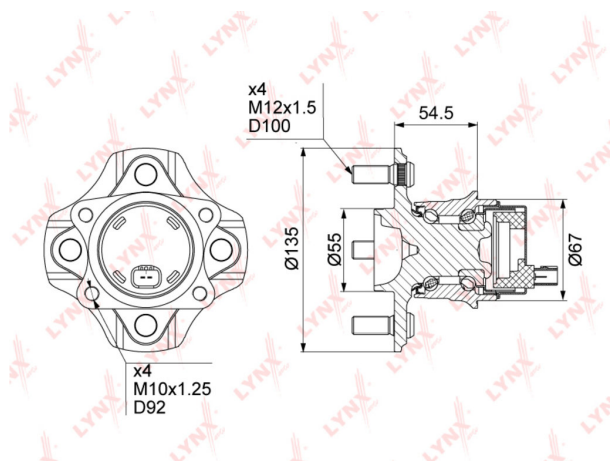

Ступица TOYOTA Yaris (99-) задняя в сборе LYNX

Код для заказа: **572260**

Артикул: **WH1204**

O3 4898.04

O2 4996

O1 5095.92

P3 6600

Характеристики

Код для заказа 572260

Артикулы 42450-52021

Каталожная группа Ходовая часть, ..Колеса и ступицы

Параметры

Производитель LYNX

Территория отгрузки

Все склады **0 шт.** Склад

Другие склады и магазины партнера