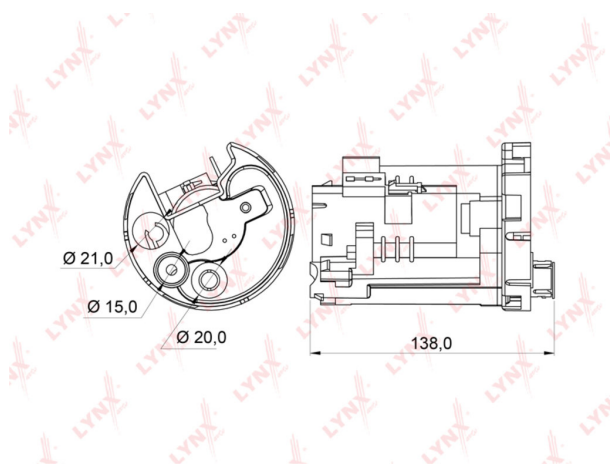

## Фильтр топливный TOYOTA Camry (01-06) LYNX

Код для заказа: **572244**

Артикул: **LF162M**

- O3 1430.04
- O2 1458.64
- O1 1487.81
- P3 1670

### Характеристики

Код для заказа 572244  
Артикулы FS1149, 23300-0A020  
Каталожная группа Двигатель, ..Система питания двигателя