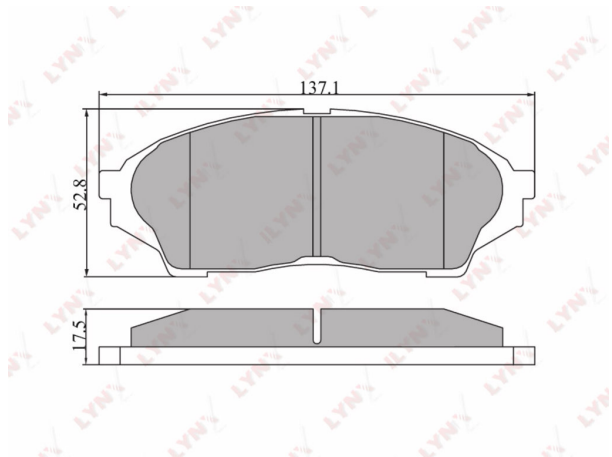

## Колодки тормозные TOYOTA Cresta (96-01) передние (4шт.) LYNX

Код для заказа: **572160**

Артикул: **BD7514**

O3 2085.9

O2 2127.62

O1 2170.17

P3 2440