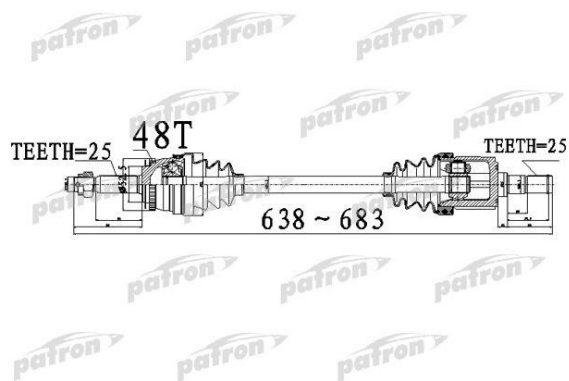

## Полуось KIA Rio переднего моста левая PATRON

Код для заказа: **571902**

Артикул: **PDS0521**

Сторона установки	передний мост слева
Длина [мм]	638
Внешнее зацепление со стороны колеса	25
Внешнее зацепление со стороны дифференциала	25
Диаметр прокладки [мм]	52,5
Число зубцов кольца ABS	48

### Характеристики

Код для заказа 571902

Артикулы 49500-1G100

Каталожная группа Трансмиссия, ..Мост передний ведущий