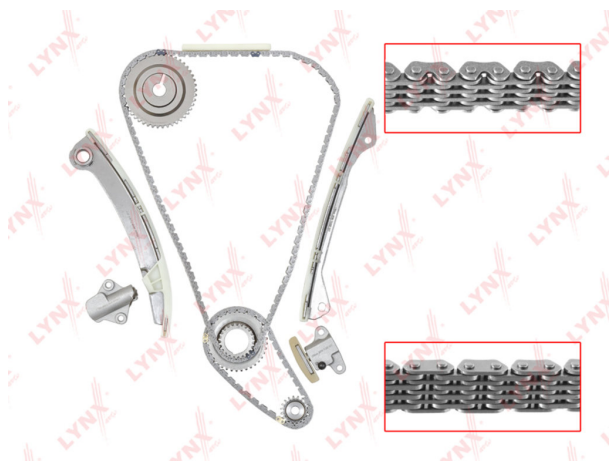

## Комплект цепи ГРМ NISSAN (дв. MR20DE) (10 наименований) LYNX

Код для заказа: **571592**

Артикул: **TK0029**

ОЗ 13320  
О2 13690.02  
О1 14160  
РЗ 14620

### Характеристики

Код для заказа	571592
Артикулы	13028СК80А/ 15041ЕН210/ 13085ЕН200/ 13091ЕН200
Каталожная группа	Двигатель, ..Двигатель
Ширина, м	0.15
Высота, м	0.07
Длина, м	0.36
Вес, кг	2.17

### Параметры

Код ТН ВЭД 7315119000  
Производитель LYNX