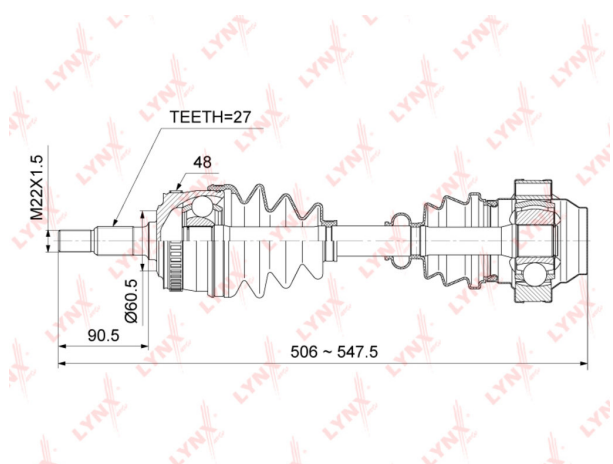

## Привод MERCEDES Vito (96-) колеса переднего левый/правый LYNX

Код для заказа: **571316**

Артикул: **CD5303A**

O3 12993.78

O2 13253.66

O1 13518.73

P3 17000

### Характеристики

Код для заказа 571316

Артикулы CD-5303A

Каталожная группа Трансмиссия, ..Передача карданная