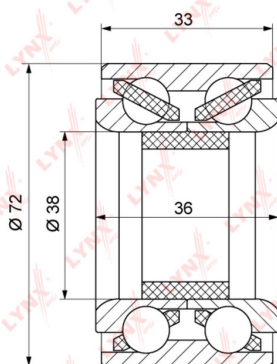

Подшипник ступицы TOYOTA Corolla (92-) передней LYNX

Код для заказа: **571289**

Артикул: **WB1088**

O3 1676.88

O2 1710.42

O1 1744.63

P3 2310

Характеристики

Код для заказа 571289

Артикулы GH038060, 90363-38006

Каталожная группа Ходовая часть, ..Колеса и ступицы

Параметры

Не обновлять цены на WB Да

Производитель LYNX

Территория отгрузки

Все склады **0 шт.** Склад