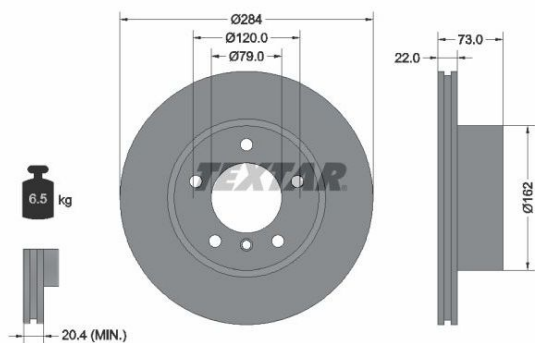

# Диск тормозной BMW 1 (E81, E87) передний (1шт.) TEXTAR

Код для заказа: **571064**

Артикул: **92238403**

Высота [мм]	73
Вес [кг]	6,5
Тип тормозного диска	с внутренней вентиляцией
Толщина тормозного диска (мм)	22
Минимальная толщина [мм]	20,4
Расположение/число отверстий	05/06
Наружный диаметр [мм]	284
Диаметр центрирования [мм]	79
? фаски [мм]	120
Поверхность	с покрытием
Дополнительный артикул / дополнительная информация 2	без ступицы
Номер технической информации	98200 2384 0 1 PRO
? отверстия под шпильки крепления колеса [мм]	16,8
Длина упаковки [см]	31,5
Ширина упаковки [см]	30
Высота упаковки [см]	16

## Характеристики

Код для заказа 571064

Артикулы

Каталожная группа Механизмы управления, ..Тормоза

Ширина, м	0.2
Высота, м	0.1
Длина, м	0.2
Вес, кг	5
Код ТН ВЭД	8708309109