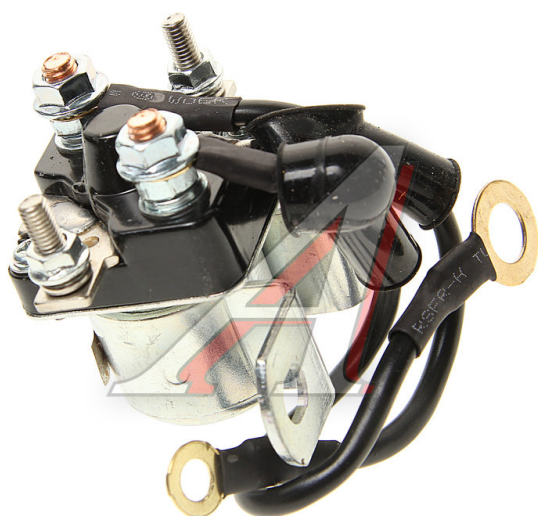

Реле стартера RENAULT VOLVO пусковое TESLA TECHNICS

Код для заказа: **570114**

Артикул: **ТТ76577**

ОЗ 1013.88

О2 1013.88

О1 1013.88

РЗ 1300

Характеристики

Код для заказа	570114
Артикулы	2.22105/ CG237090/ 237090, 21019159/ 5001866924/ 5001863177
Каталожная группа	Электрооборудование, ..Электрооборудование
Ширина, м	0.06
Высота, м	0.07
Длина, м	0.07
Вес, кг	0.265
Код ТН ВЭД	8511900009
ОКПД2	29.31.30