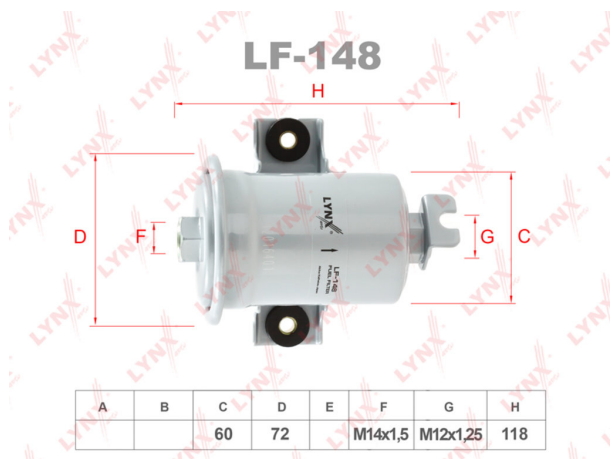

Фильтр топливный TOYOTA Celica, Corolla LYNX

Код для заказа: **570069**

Артикул: **LF148**

O3 1244.4

O2 1269.29

O1 1294.67

P3 1700

Характеристики

Код для заказа 570069

Артикулы KL140, 23300-19285

Каталожная группа Двигатель, ..Система питания двигателя

Параметры

Производитель LYNX

Территория отгрузки

Все склады **0 шт.** Склад

Другие склады и магазины партнера