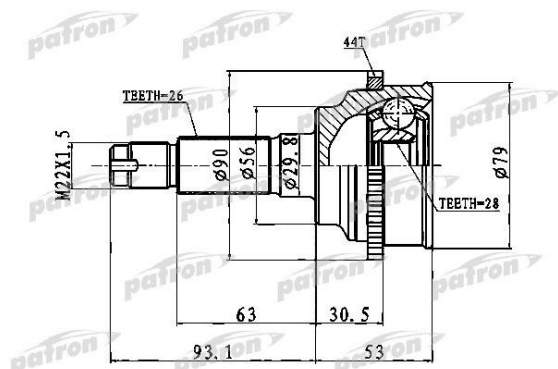

## ШРУС наружный MAZDA Protege комплект PATRON

Код для заказа: **569999**

Артикул: **PCV1016**

Сторона установки	со стороны колеса
Диаметр [мм]	79
Длина [мм]	147
Размер резьбы	M22
Внешнее зацепление со стороны колеса	26
Внутренне зубчатое соединение со стороны колеса	28
Диаметр прокладки [мм]	56
Число зубцов кольца ABS	44

### Характеристики

Код для заказа	569999
Артикулы	0510-034
Каталожная группа	Трансмиссия, ..Передача карданная
Ширина, м	0.115
Высота, м	0.115
Длина, м	0.2
Вес, кг	1.94
Код ТН ВЭД	8708999709