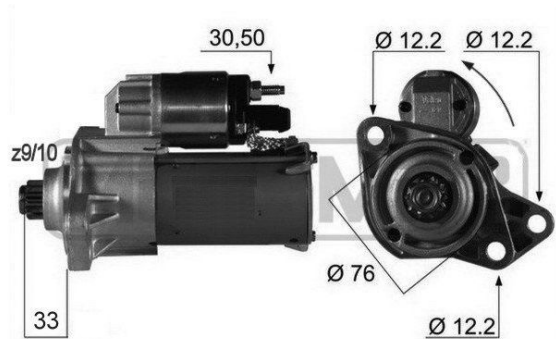

Стартер VW Polo (95-01) ERA

Код для заказа: **569995**

Артикул: **220056**

Напряжение [В]	12
Число зубцов	9, 10
Мощность стартера [кВт]	1,1
Идентификационный номер исполнения штекерного разъема	30-50
Направление вращения	против часовой стрелки
? фланца [мм]	76
Количество крепежных отверстий	3
Ведущая шестерня - основная позиция [мм]	33

O3 12050.55

O2 12450.1

O1 12650.18

P3 13400

Характеристики

Код для заказа 569995

Артикулы 455548, 020911023TX

Каталожная группа Электрооборудование, ..Электрооборудование