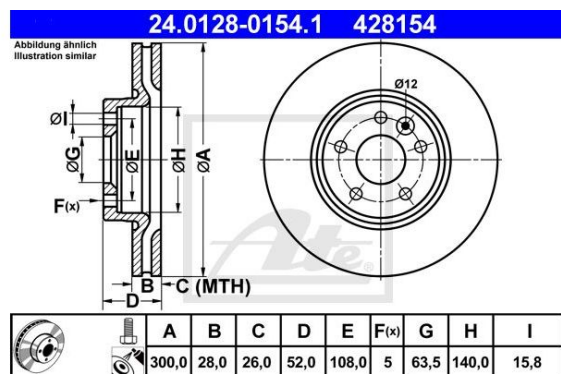

Диск тормозной LAND ROVER Freelander (07-) передний (1шт.) ATE

Код для заказа: **569713**

Артикул: **24.0128-0154.1**

проверочное значение	E1 90R-02C0115/0038
Высота [мм]	52
? отверстия [мм]	15,8
Тип тормозного диска	вентилируемый
Толщина тормозного диска (мм)	28
Минимальная толщина [мм]	26
Обработка	Высокоуглеродистый
Внутренний диаметр	140
Наружный диаметр [мм]	300
Количество отверстий	5
Диаметр центрирования [мм]	63,5
? фаски [мм]	108
Поверхность	с покрытием
Дополнительный артикул / дополнительная информация 2	с винтами
Код MAPP в наличии	