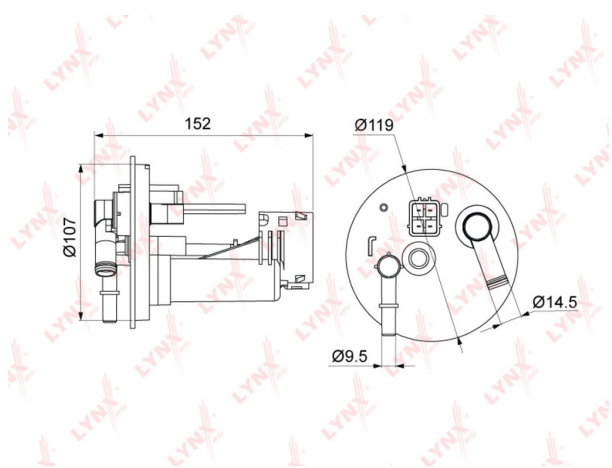

## Фильтр топливный TOYOTA BB (06-) погружной LYNX

Код для заказа: **568691**

Артикул: **LF1000M**

ОЗ 2674.44

О2 2727.93

О1 2782.49

РЗ 3800