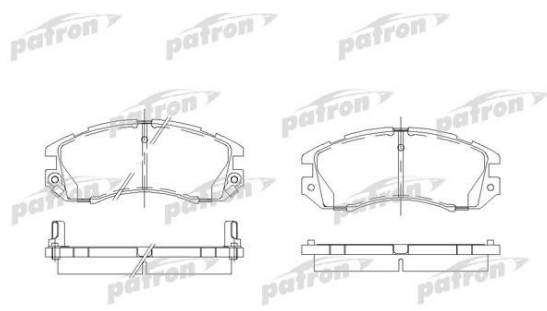

## Колодки тормозные SUBARU Legacy передние (4шт.) PATRON

Код для заказа: **568438**

Артикул: **PBP789**

Сторона установки	передний мост
ограничение производителя	АКЕВОНО
Толщина [мм]	17
Длина [мм]	128
Высота [мм]	54,7
Датчик износа	с звуковым предупреждением износа

### Характеристики

Код для заказа	568438
Артикулы	GDB989, 26296-AA060
Каталожная группа	Механизмы управления, ..Тормоза
Ширина, м	0.085
Высота, м	0.075
Длина, м	0.14
Вес, кг	1.82
Код ТН ВЭД	8708309109