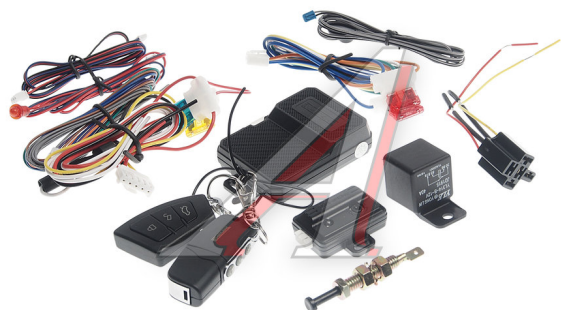

## Сигнализация BOOMERANG

Код для заказа: **568414**

Артикул: **Gamma Line 4**

O3 1895.27

O2 1911.13

O1 1911.13

P3 2690

### Характеристики

Код для заказа 568414

Артикулы BOOMERANG Gamma Line 4

Ширина, м 0.05

Высота, м 0.135

Длина, м 0.16

Вес, кг 0.3

Код ТН ВЭД 8512301009