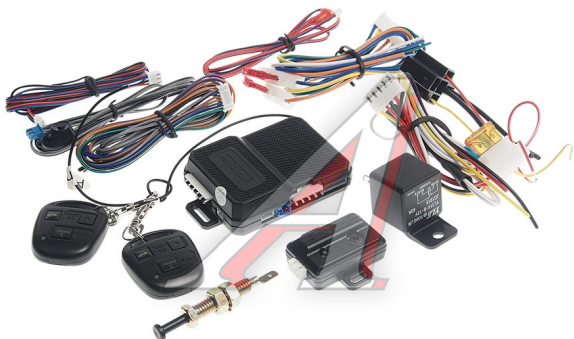

## Сигнализация BOOMERANG

Код для заказа: **568413**

Артикул: **Beta Line 4**

O3 2224.06

O2 2242.36

O1 2242.36

P3 2490

### Характеристики

Код для заказа 568413

Артикулы BOOMERANG Beta Line 4

Ширина, м 0.05

Высота, м 0.135

Длина, м 0.16

Вес, кг 0.3

Код ТН ВЭД 8512301009