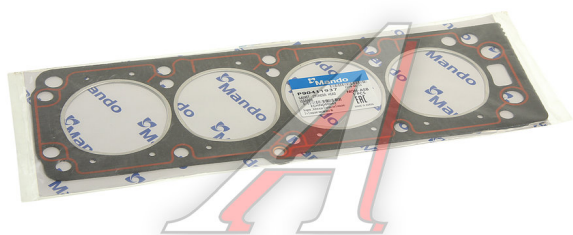

Прокладка головки блока CHEVROLET Lacetti (03-08) (AF) MANDO

Код для заказа: **568220**

Артикул: **EGHND00042**

ОЗ 455.06

О2 463.6

О1 467.26

РЗ 750

Характеристики

Код для заказа	568220
Артикулы	90411937
Каталожная группа	Двигатель, ..Двигатель
Ширина, м	0.14
Высота, м	0.001
Длина, м	0.43
Вес, кг	0.1
Код ТН ВЭД	8484100009

Параметры

Производитель MANDO

Территория отгрузки