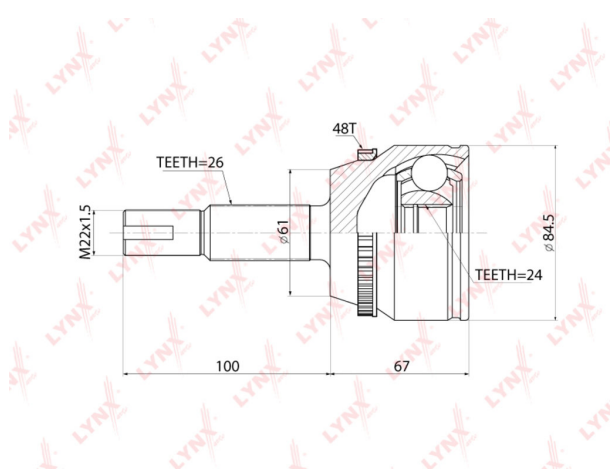

ШРУС наружный TOYOTA Camry (06-11) комплект LYNX

Код для заказа: **567692**

Артикул: **CO3857A**

ОЗ 7747.92

О2 7902.88

О1 8060.94

РЗ 9000

Характеристики

Код для заказа 567692

Артикулы 0110-ACV30A48

Каталожная группа Трансмиссия, ..Передача карданная

Параметры

Производитель LYNX

Территория отгрузки

Все склады **0 шт.** Склад

Другие склады и магазины партнера