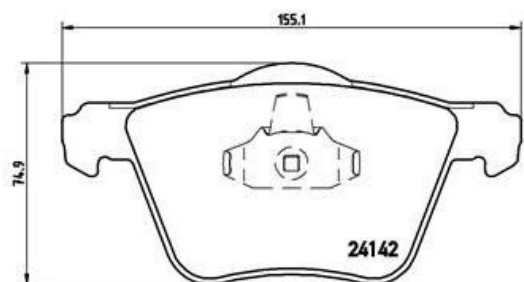

Колодки тормозные VOLVO XC90 (02-) передние (4шт.) BREMBO

Код для заказа: **566012**

Артикул: **P86018**

Толщина [мм]	19,8
Высота 1 [мм]	74,2
Высота 2 [мм]	74,9
Датчик износа	без датчика износа
Тормозная установка	Teves
Ширина 1 [мм]	155,1
Ширина 2 [мм]	156,6
WVA номер	24141

O3 3360.49

O2 3570.33

O1 3780.17

P3 4200

Характеристики

Код для заказа 566012
Артикулы GDB1565, 30793231
Каталожная группа Механизмы управления, ..Тормоза

Параметры

Производитель BREMBO