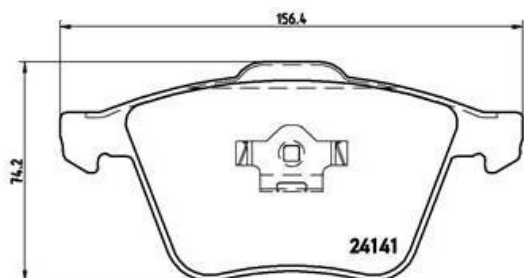

Колодки тормозные VOLVO XC90 (02-) передние (4шт.) BREMBO

Код для заказа: **566012**

Артикул: **P86018**

Толщина [мм]	19,8
Высота 1 [мм]	74,2
Высота 2 [мм]	74,9
Датчик износа	без датчика износа
Тормозная установка	Teves
Ширина 1 [мм]	155,1
Ширина 2 [мм]	156,6
WVA номер	24141

O3 3360.49

O2 3570.33

O1 3780.17

P3 4200

Характеристики

Код для заказа 566012
Артикулы GDB1565, 30793231
Каталожная группа Механизмы управления, ..Тормоза

Параметры

Производитель BREMBO