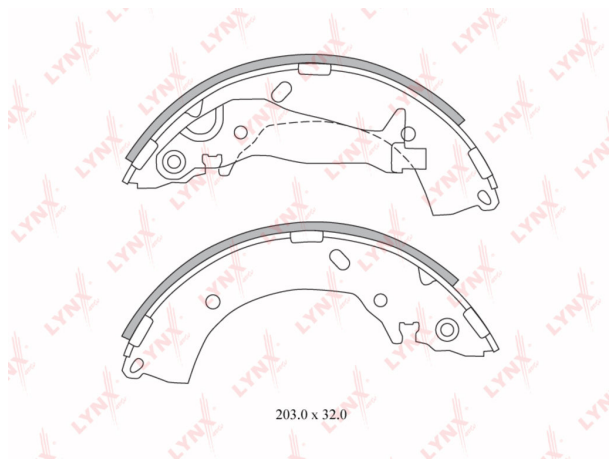

## Колодки тормозные HYUNDAI Solaris (10-) задние барабанные (4шт.) LYNX

Код для заказа: **565593**

Артикул: **BS3600**

O3 2024.7

O2 2065.19

O1 2106.5

P3 2370

### Характеристики

Код для заказа 565593

Артикулы GS8785, 58305-0UA00

Каталожная группа Механизмы управления, ..Тормоза