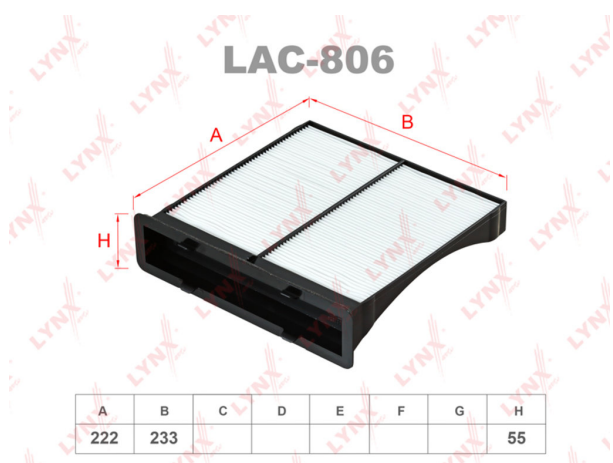

Фильтр воздушный салона SUBARU Forester, Impreza (07-12) LYNX

Код для заказа: **565132**

Артикул: **LAC806**

ОЗ 619.14

О2 631.52

О1 644.15

РЗ 970

Характеристики

Код для заказа 565132

Артикулы LA461, 72880-FG000

Каталожная группа Кузов, ..Отопление и вентиляция кабины

Параметры

Производитель LYNX

Территория отгрузки

Все склады **0 шт.** Склад

Другие склады и магазины партнера