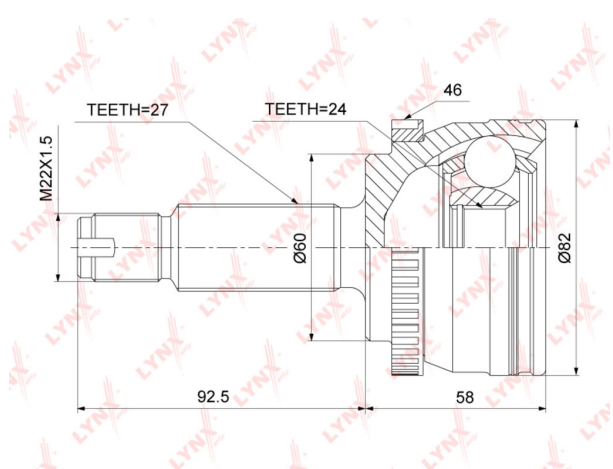

# ШРУС наружный HYUNDAI Soul (09-) комплект LYNX

Код для заказа: **564080**Артикул: **CO3880A**

O3 5112.24

O2 5214.48

O1 5318.77

P3 6300

## Характеристики

Код для заказа	564080
Артикулы	2210-SOUA46, 49591-3X1B0
Каталожная группа	Трансмиссия, ..Передача карданная
Ширина, м	0.12
Высота, м	0.12
Длина, м	0.2
Вес, кг	2.3
Код ТН ВЭД	8708509909