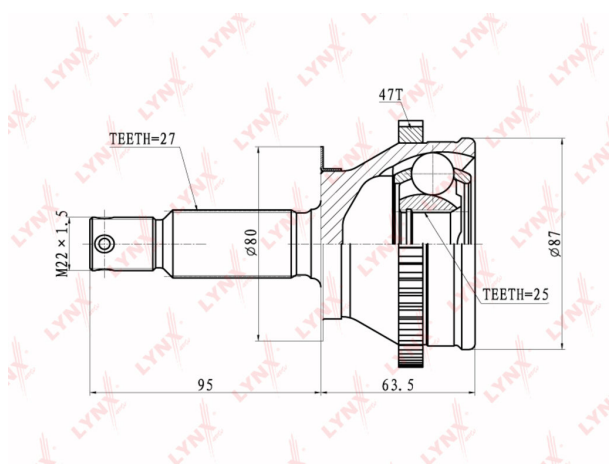

ШРУС наружный HYUNDAI Sonata (98-) комплект LYNX

Код для заказа: **563946**Артикул: **CO3606A**

O3 2929.44

O2 2988.03

O1 3047.79

P3 3900

Характеристики

Код для заказа	563946
Артикулы	49507-38F00
Каталожная группа	Трансмиссия, ..Передача карданная
Ширина, м	0.12
Высота, м	0.12
Длина, м	0.2
Вес, кг	2.41
Код ТН ВЭД	8708509909