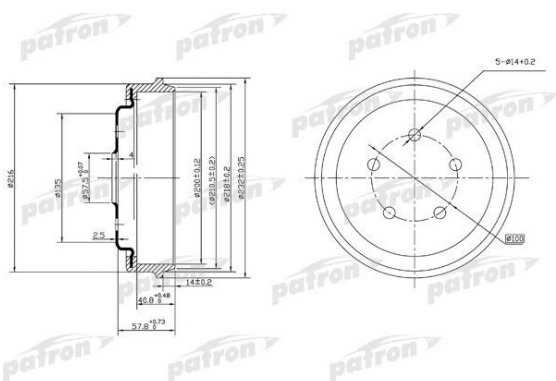

Барaban тормозной DODGE Neon (04-) задний (1шт.) PATRON

Код для заказа: **563711**

Артикул: **PDR1001**

Число отверстий в диске колеса	5
Сторона установки	Задний мост
Высота [мм]	61
Вес [кг]	3,16
Наружн. диаметр торм. барабана (мм)	232,5
Внутрен. высота торм. барабана [мм]	40,5
? фаски [мм]	100
Внутрен. диаметр торм. барабан [мм]	200
Диаметр ступицы 1 [мм]	57,5

O3 2344.98

O2 2344.98

O1 2344.98

P3 2550

Характеристики

Код для заказа	563711
Артикулы	05273983AB
Каталожная группа	Механизмы управления, ..Тормоза
Ширина, м	0.27
Высота, м	0.07
Длина, м	0.29
Вес, кг	3.52
Код ТН ВЭД	8708309909