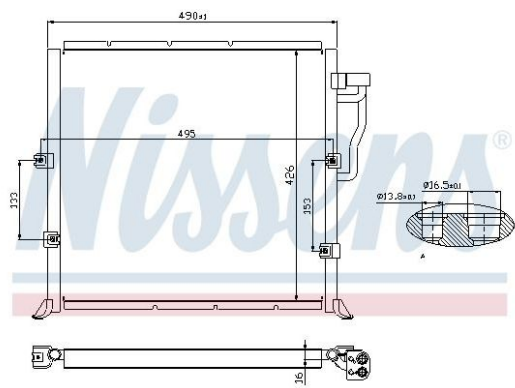

## Радиатор кондиционера BMW 3 (E36) NISSENS

Код для заказа: **563134**

Артикул: **94157**

Размеры радиатора	490 x 426 x 16 mm
Материал	алюминий
Дополнительный артикул / дополнительная информация 2	без осушителя