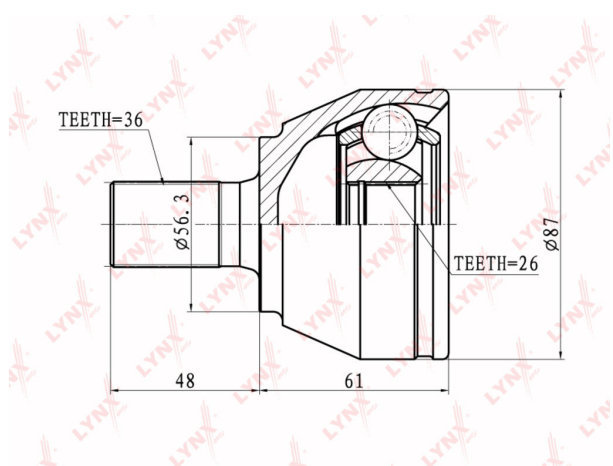

ШРУС наружный FORD Focus (04-12) передний левый LYNX

Код для заказа: **563089**

Артикул: **CO3058**

O3 3167.1

O2 3230.44

O1 3295.05

P3 4500

Характеристики