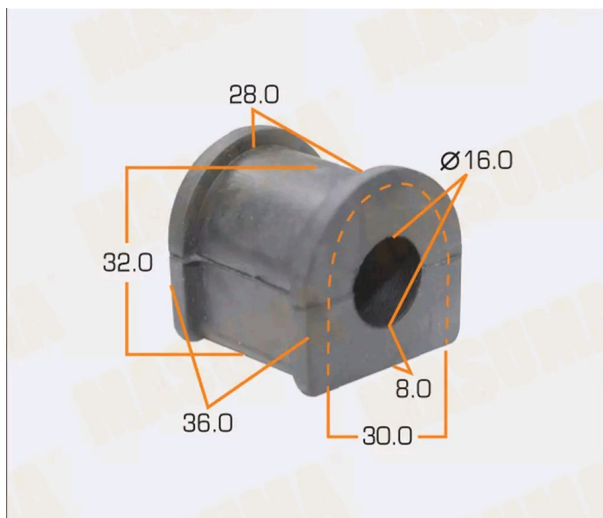

## Втулка стабилизатора TOYOTA Camry (V40, V50) заднего MASUMA

Код для заказа: **563084**

Артикул: **MP-337**

O3 162.87

O2 177.51

O1 198.25

P3 220

### Характеристики

Код для заказа 563084

Артикулы

Каталожная группа Ходовая часть, ..Подвеска автомобиля