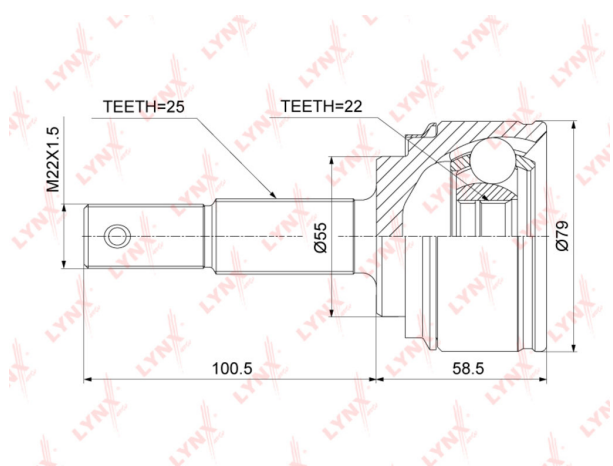

ШРУС наружный NISSAN Almera (00-) комплект LYNX

Код для заказа: **562680**Артикул: **CO3896**

O3 3750.54

O2 3825.55

O1 3902.06

P3 4600

Характеристики

Код для заказа	562680
Артикулы	0210-N16, 39211-VM525
Каталожная группа	Трансмиссия, ..Передача карданная
Ширина, м	0.11
Высота, м	0.11
Длина, м	0.2
Вес, кг	2
Код ТН ВЭД	8708509909