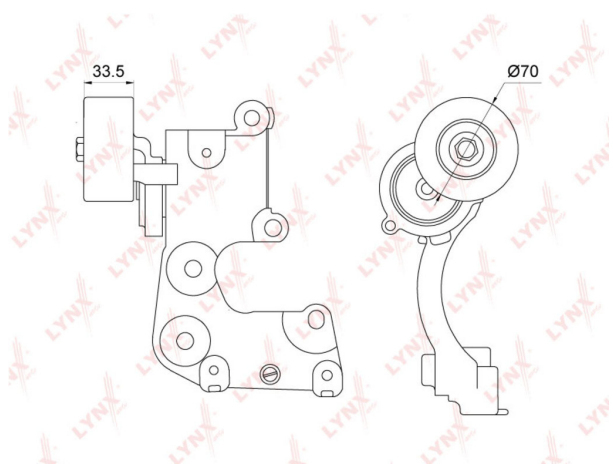

Ролик приводного ремня TOYOTA Camry (06-) (3.5) натяжителя LYNX

Код для заказа: **562548**

Артикул: **PT3223**

ОЗ 7884.6

О2 8042.29

О1 8203.14

РЗ 9400

Характеристики

Код для заказа	562548
Артикулы	T38410
Каталожная группа	Двигатель, ..Двигатель
Ширина, м	0.14
Высота, м	0.1
Длина, м	0.24
Вес, кг	1.44
Код ТН ВЭД	8483508000

Параметры

Не обновлять цены на WB Да

Производитель LYNX