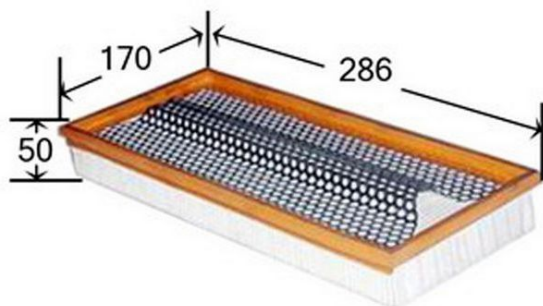

## Фильтр воздушный MERCEDES 190 (W201) (84-88) JS ASAKASHI

Код для заказа: **561970**

Артикул: **A9604**

Длина [мм]	286
Ширина [мм]	170
Высота [мм]	50

O3 294.63

O2 300.12

O1 306.22

P3 480